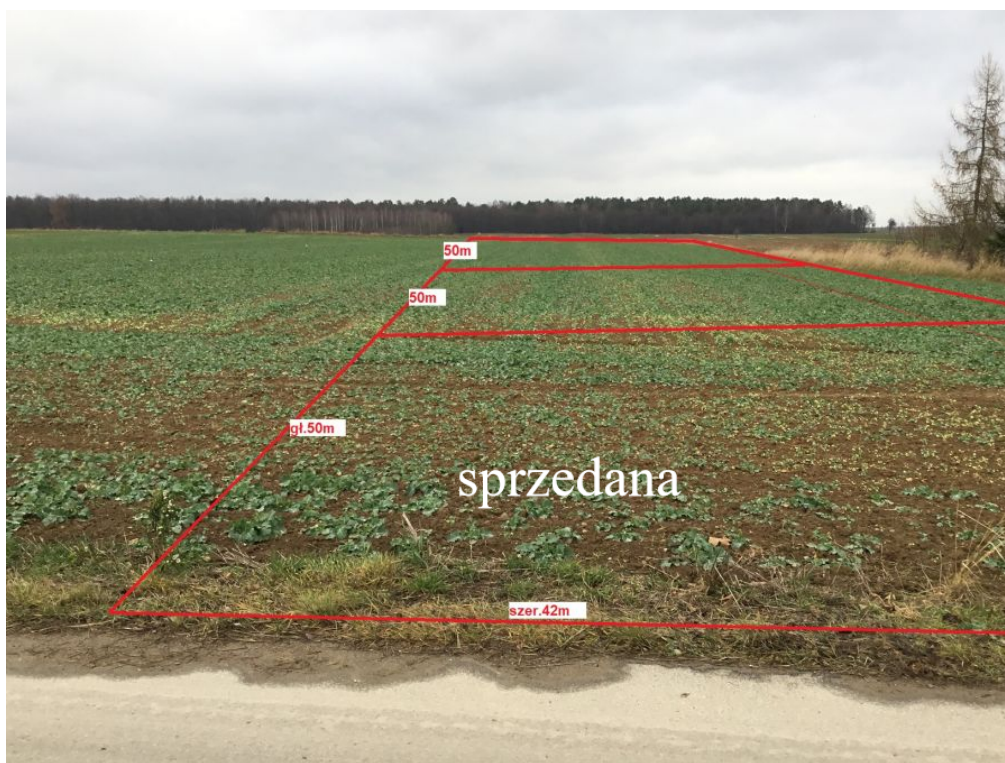

DZIAŁKA NA SPRZEDAŻ
pow. działki: 2 080,00 m²,
Jabłonna , Jabłonna Majątek
Cena **199 000** zł

GWARANCJA BEZPIECZNEJ TRANSAKЦИИ TYLKO Z POŚREDNIKIEM !

Na sprzedaż 2 działki budowlane w Jabłonnej Majątek - 15 km od Lublina.

Działki położone przy bocznej drodze asfaltowej , ok 1 km od trasy na Przemyśl.

Cały teren działek objęty MPZP z oznaczeniem RM - zabudowa zagrodowa.

W naszej ofercie mamy 2 działki :

II linia zabudowy - pow. 2080m² i wymiarach 50x42m

III linia zabudowy - pow. 2080m² i wymiarach 50x42m

Wjazd na działki drogą wewnętrzną , od wschodu poprzez służebność przejazdu o szer.5m.

Działki położone na płaskim i równym terenie, pośród luźnej nowej zabudowy jednorodzinnej , w odległości

700m od lasu .

Dostępne media : woda , prąd i gaz - na pierwszej działce.

Cicha i spokojna okolica ,z dobrym i szybkim dojazdem do Lublina . Blisko Stokrotka .

Zapraszamy - tylko u nas !

Cena : 199 000 za II i III linie zabudowy .