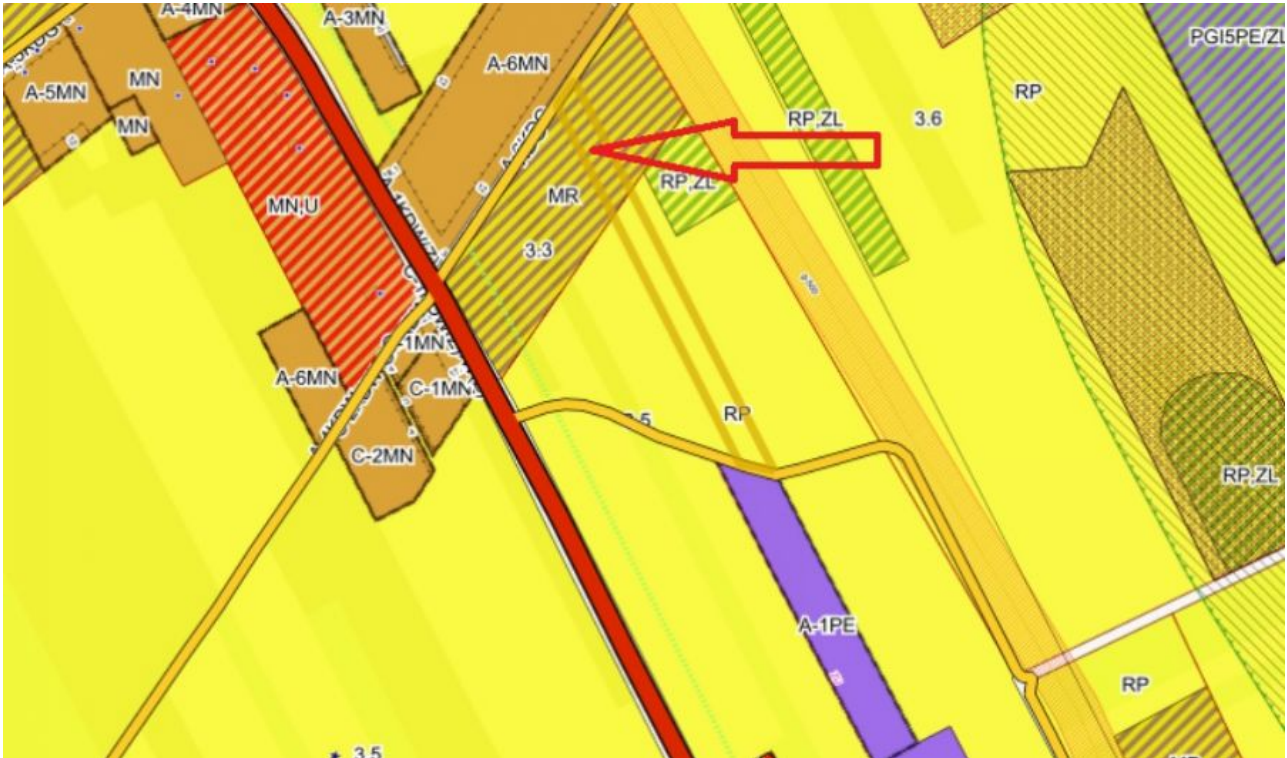

**DZIAŁKA NA SPRZEDAŻ**  
pow. działki: 8 700,00 m<sup>2</sup>,  
Pryszczowa Góra  
Cena **399 000** zł

**GWARANCJA BEZPIECZNEJ TRANSAKCJI TYLKO Z POŚREDNIKIEM !**

Na sprzedaż działka w cichej i spokojnej okolicy , pośród pól i lasów.

Działka o pow. 87ar i wymiarach 24x360m, płaska i równa.

Ok. 25 ar to część budowlana - objęta MPZP z oznaczeniem MR :

> teren zabudowy zagrodowej

>min pow. działki 1800m<sup>2</sup>

>pow. zabudowy do 25 %

Idealne miejsce zarówno do mieszkania , odpoczynku czy prowadzenia działalności.

Dojazd drogą utwardzoną , ok 190m od drogi na Staroścín-Krasienin.

Prąd przy działce.

Polecam - łatwy dojazd do Lublina .

Cena 399 000 zł do rozsądnej negocjacji.